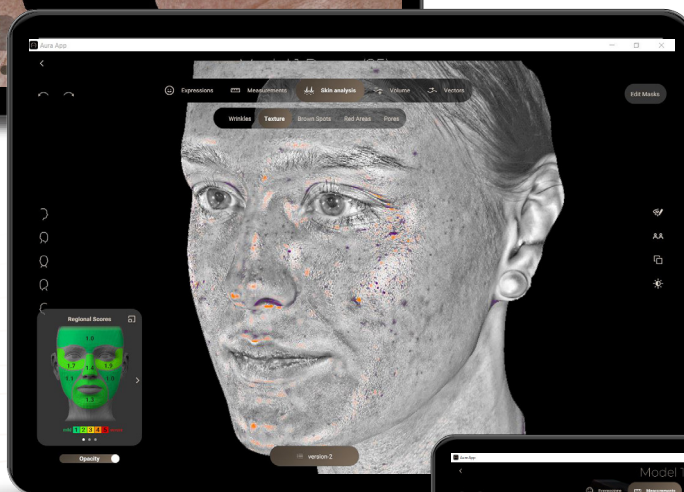

# Application du système d'imagerie 3D Aura

## Images 3D photoréalistes

Un système formé de plusieurs caméras et unités d'éclairage capture un modèle 3D photoréaliste du visage et du cou du patient.

## Pack d'imagerie 3D Aura

Mise en place rapide pour une utilisation immédiate – fourni avec un support, des protections et une valise trolley pour plus de mobilité.

Tavelures

Texture

Proportions du visage

## Analyse avancée de la peau

Les visualisations 3D immersives permettent une analyse de la peau dans tous ses détails : rides, pores, zones rouges, tavelures, texture et score.