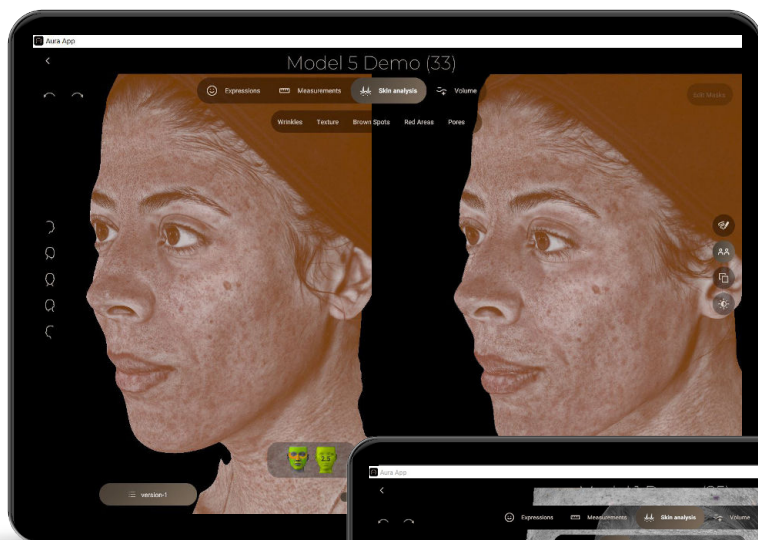

Application du système d'imagerie 3D Aura

Images 3D photoréalistes

Un système formé de plusieurs caméras et unités d'éclairage capture un modèle 3D photoréaliste du visage et du cou du patient.

Pack d'imagerie 3D Aura

Mise en place rapide pour une utilisation immédiate – fourni avec un support, des protections et une valise trolley pour plus de mobilité.

Tavelures