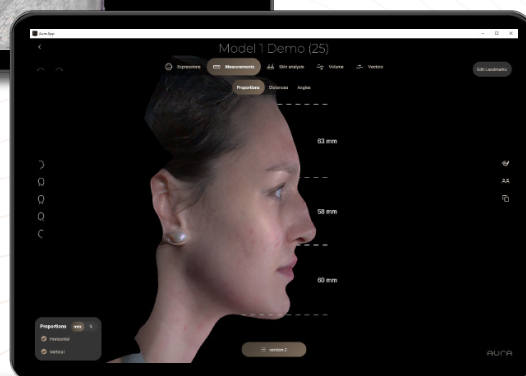

# Application du système d'imagerie 3D Aura

## Images 3D photoréalistes

Un système formé de plusieurs caméras et unités d'éclairage capture un modèle 3D photoréaliste du visage et du cou du patient.

## Pack d'imagerie 3D Aura

Mise en place rapide pour une utilisation immédiate – fourni avec un support, des protections et une valise trolley pour plus de mobilité.

Tavelures

Texture

Proportions du visage

## Analyse avancée de la peau

Les visualisations 3D immersives permettent une analyse de la peau dans tous ses détails : rides, pores, zones rouges, tavelures, texture et score.